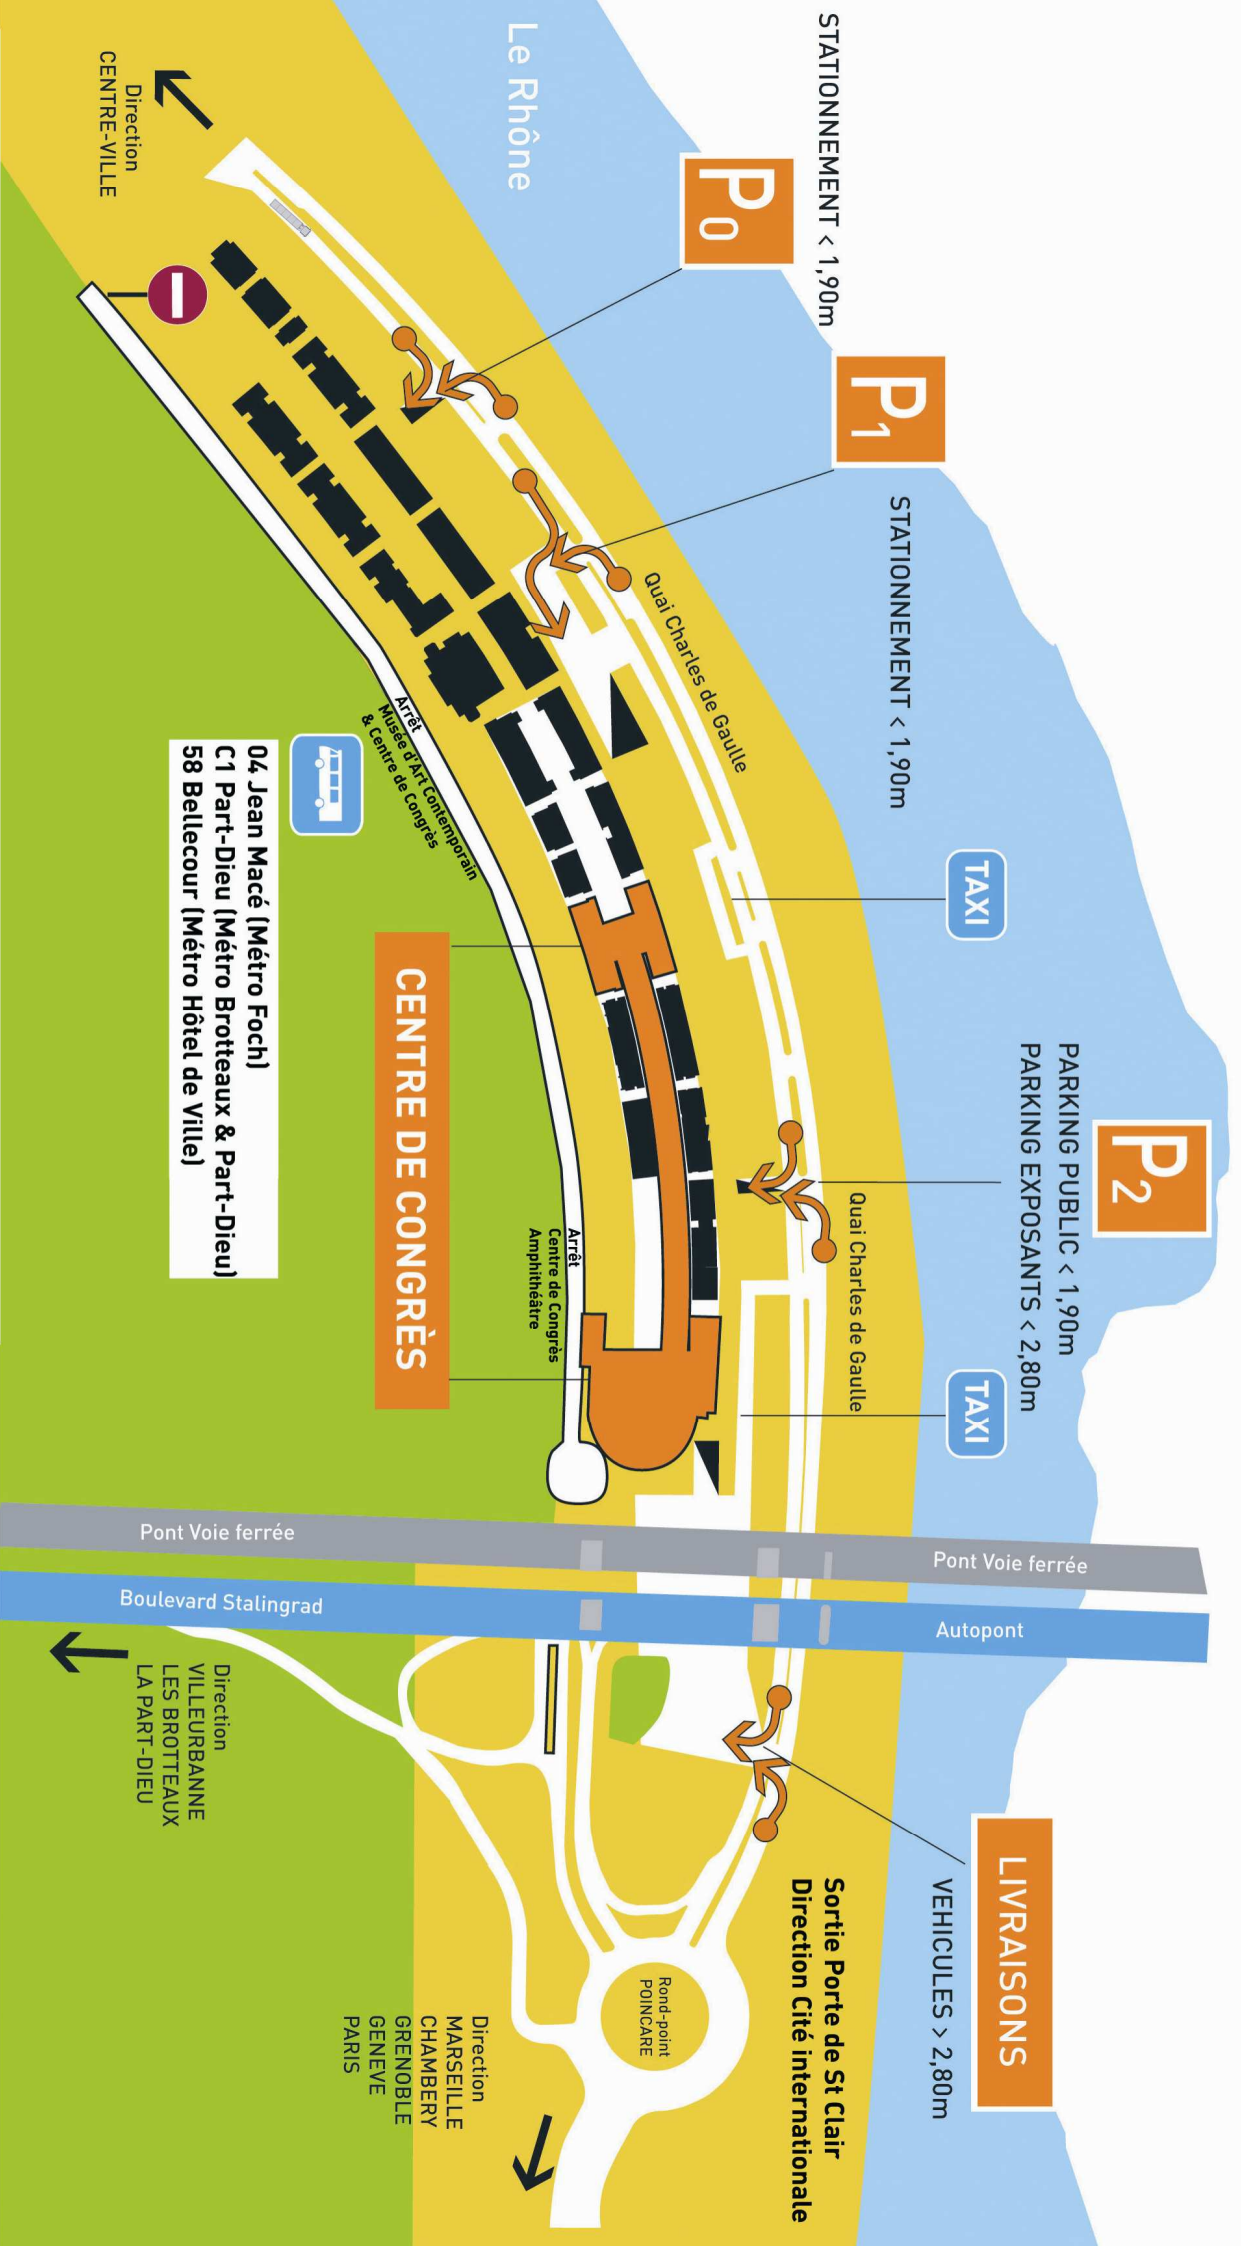

CITÉ | CENTRE DE CONGRÈS | LYON

CITÉ
CENTRE DE CONGRÈS
LYON

GLECCCL SA - Cité Internationale
50, quai Charles de Gaulle
69463 Lyon cedex 06 - France

Tél : +33 (0)4 72 82 26 26
Fax : +33 (0)4 72 82 26 27
info@ccc-lyon.com